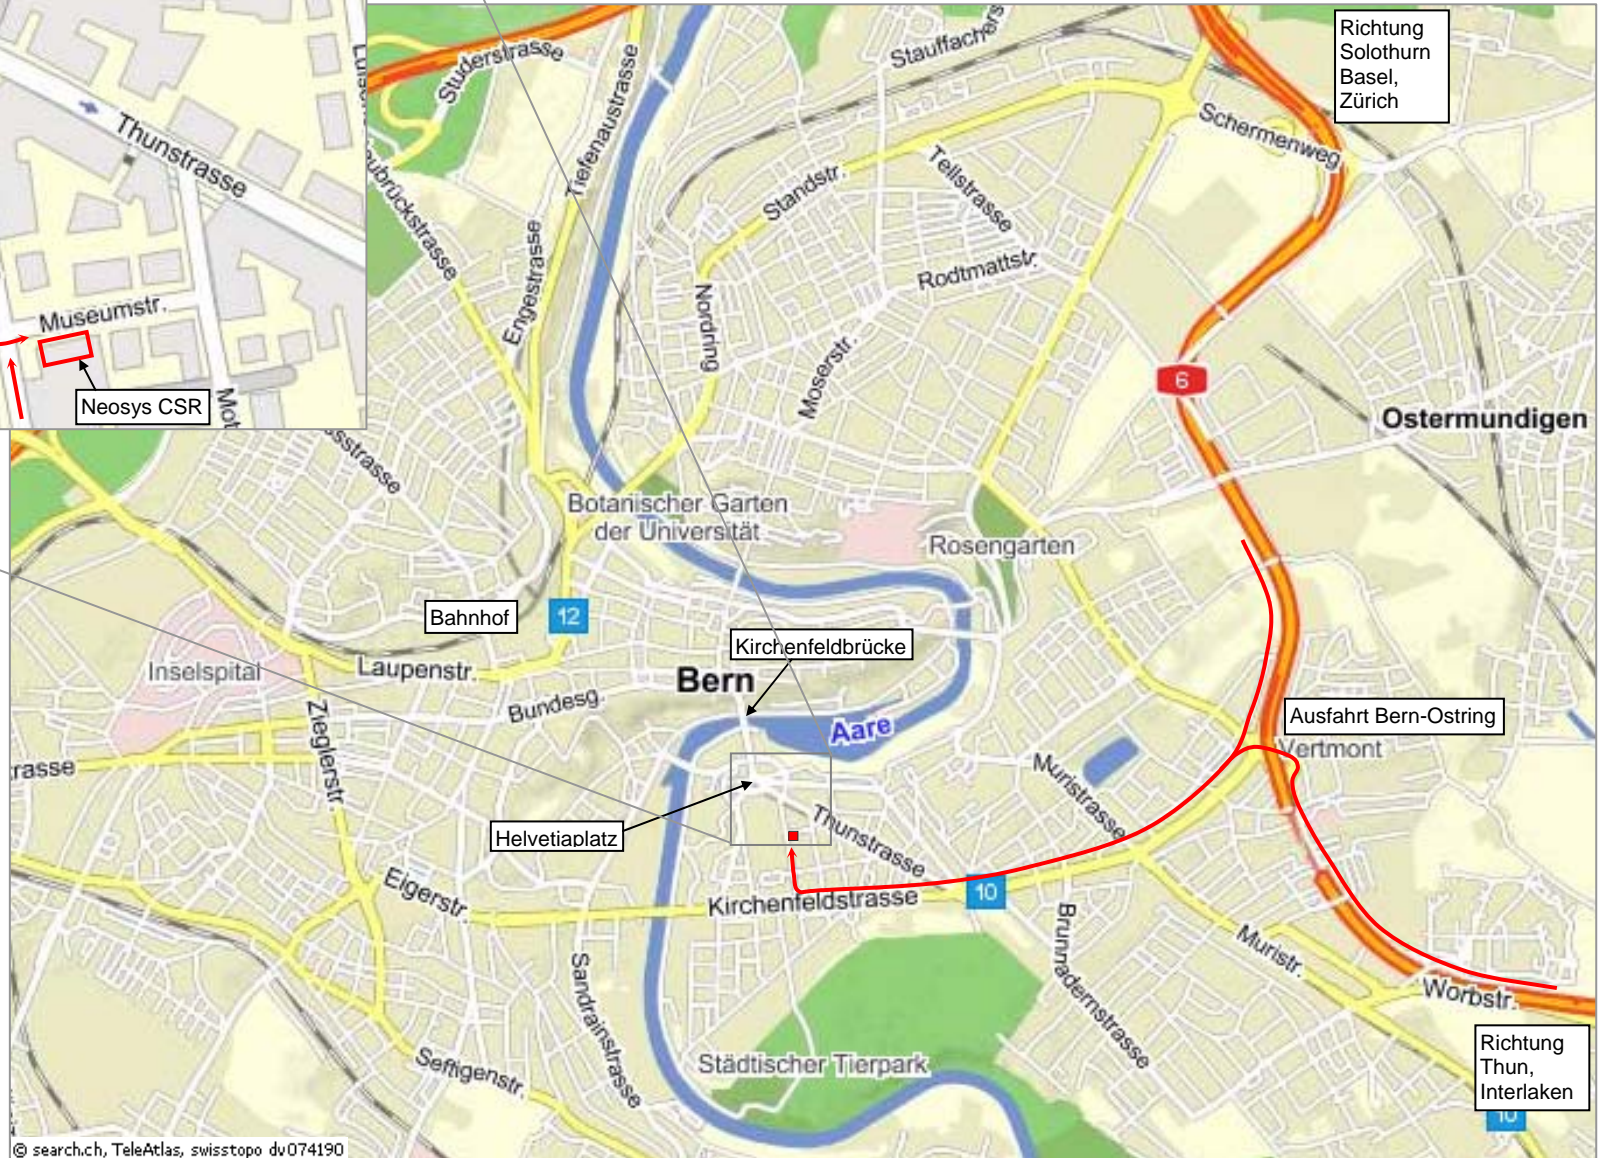

Neosys AG – Museumstrasse 10 - CH-3000 Bern 6 - Tel. +41 (0)31 351 98 66

So finden Sie uns in Bern

Mit dem ÖV

Vom HB mit dem Tram Nummer **5** oder **3** in Richtung **Ostring** bzw. **Saali** und steigen nach der Kirchenfeldbrücke am **Helvetiaplatz** aus. Von da an sind Sie zu Fuss in 2 Minuten bei uns.

Neosys CSR

Mit dem Auto

Von der Autobahnausfahrt **Bern-Ostring** fahren Sie in Richtung Zentrum.

Beim Kreisel am Burgernziel wählen Sie die **Richtung Thunplatz** und folgen der Kirchenfeldstrasse in Richtung Eigerplatz.

Vor dem Kirchenfeld-Gymnasium biegen Sie auf Höhe der Lichtsignalanlage **rechts in die Helvetiastrasse** ein und folgen dieser ca. 300m bis zur Museumstrasse.