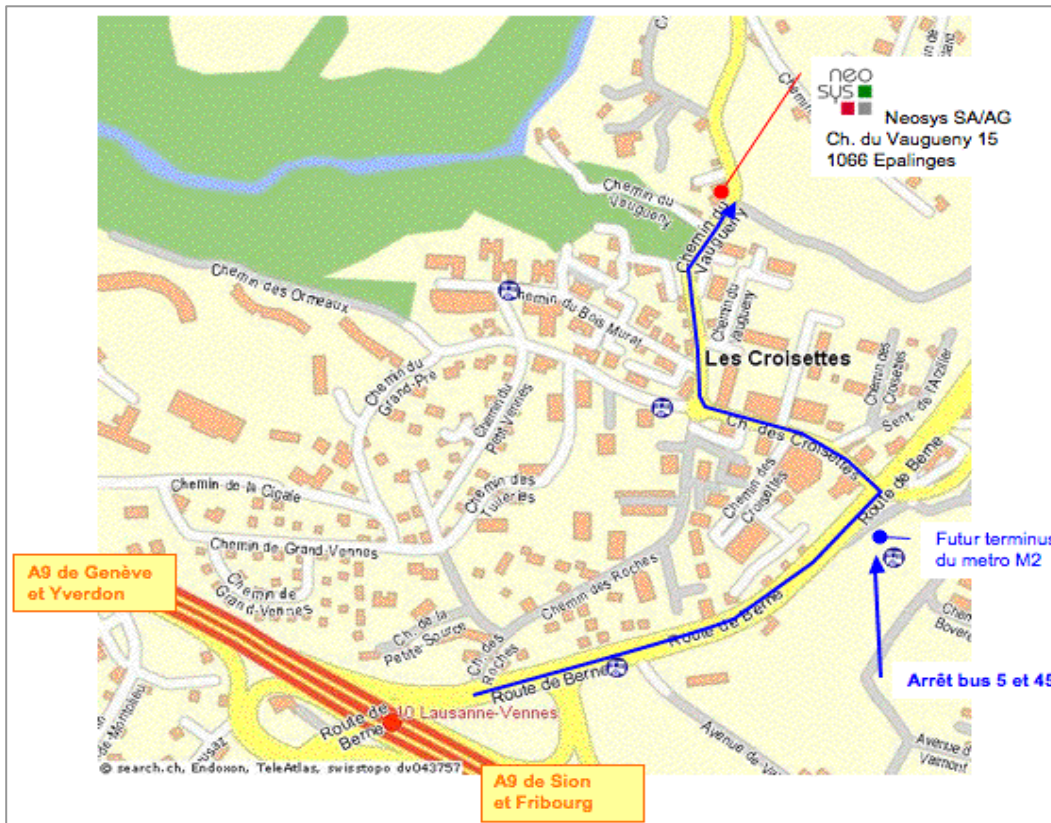

### En voiture

Depuis l'autoroute, prendre la sortie **Lausanne-Vennes**, puis direction Epalinges / Moudon.

A environ 750 m de la jonction autoroutière : carrefour des Croisettes. Au feu, prendre la présélection de gauche, puis rouler environ 250 m sur la Rue des Croisettes jusqu'à un giratoire, puis prendre à droite le chemin du Vaugueny (descente) sur environ 300 m.

Au bas de la descente, le bâtiment est à votre gauche.

Place visiteur dans le parking devant l'entrée.

### En train/bus

Depuis la gare de Lausanne ou le centre ville, prendre le **bus n° 5** ou **45** jusqu'à l'arrêt **Epalinges – Les Croisettes**.

Traverser la route de Berne par le passage sous voie du carrefour des Croisettes, puis prendre la Rue des Croisettes et suivre comme ci-dessus.